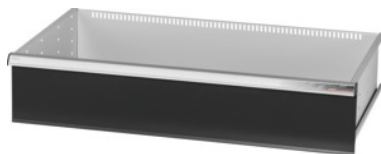

Garant GRIDLINE

**Vetolaatikko, 75 kg, 36×20G, laatikoiden etukorkeus: 200mm****Tilaustiedot**

Tilausnumero	930743 200
GTIN	4062406064167
Tuoteluokka	9GK

**Kuvaus****Malli:**

**Kokonaan ulosvedettävät vetolaatikot.** Alumiinivedinlista vaihdettavilla merkintäliuskoilla, joihin voi kirjoittaa useamman kerran.

Aukot uritettujen jakolistojen kiinnittämiseen 25 mm:n välein (vetolaatikon etulevyn 75 mm:n korkeudesta alkaen).

Kantavuus 75 kg.

**Sopii:**

Työkalukaapin runko 40×24G nro 930735.

**Toimituksen sisältö:**

Vetolaatikko ja yksi ohjauskiskopari.

**Pintakäsittely:**

Vetolaatikon rungon väri vaaleanharmaa RAL 7035, etulevyjen väri antrasiitti RAL 7016, jauhemaalattu. **Vetolaatikoiden runko on aina vaaleanharmaa RAL 7035.**

**Tekninen kuvaus**

Etukorkeus	200 mm
Vetolaatikoiden hyötyala G	36×20
Paino	20 kg
Vetolaatikon/ulosvetotason kantavuus	75 kg
Hyötykorkeus	175 mm
Hyötysyvyys G	20

Hyötyleveys G	36
Käyttöalue	Työkalukaappi
Hyötysyvyys	500 mm
Hyötyleveys	900 mm
Vetolaatikoissa yksittäislukitus	ei
Materiaalin paksuus	1,2 mm
Vetolaatikon ulosveto (osittain/kokonaan ulosvedettävä)	100 %
Värivalikoima	RAL 9002, 7035, 7005, 7016, 6011, 5018, 5012, 5011, 5005, 3003
Vetolaatikon hyötyleveys × hyötysyvyys G	36×20G
Tuotetyyppi	Laatikko