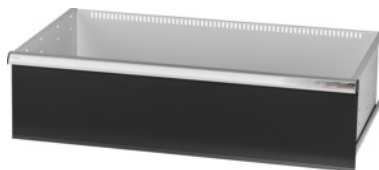

Garant GRIDLINE

Vetolaatikko, 200 kg, 36×20G, laatikoiden etukorkeus: 300mm**Tilaustiedot**

Tilausnumero	930745 300
GTIN	4062406064259
Tuoteluokka	9GK

Kuvaus**Malli:**

Kokonaan ulosvedettävät vetolaatikat. Alumiinivedinlista vaihdettavilla merkintäliuskoilla, joihin voi kirjoittaa useamman kerran.

Aukot uritettujen jakolistojen kiinnittämiseen 25 mm:n välein (vetolaatikon etulevyn 75 mm:n korkeudesta alkaen).

Kantavuus 200 kg.

Sopii:

Työkalukaapin runko 40×24G nro 930735.

Toimituksen sisältö:

Vetolaatikko ja yksi ohjauskiskopari.

Pintakäsittely:

Vetolaatikon rungon väri vaaleanharmaa RAL 7035, etulevyjen väri antrasiitti RAL 7016, jauhemaalattu. **Vetolaatikoiden runko on aina vaaleanharmaa RAL 7035.**

Tekninen kuvaus

Paino	24 kg
Vetolaatikoiden hyötyala G	36×20
Hyötykorkeus	275 mm
Vetolaatikon/ulosvetotason kantavuus	200 kg
Etukorkeus	300 mm
Hyötysyvyys G	20

Hyötyleveys G	36
Käyttöalue	Työkalukaappi
Hyötysyvyys	500 mm
Hyötyleveys	900 mm
Vetolaatikoissa yksittäislukitus	ei
Materiaalin paksuus	1,2 mm
Vetolaatikon ulosveto (osittain/kokonaan ulosvedettävä)	100 %
Värivalikoima	RAL 9002, 7035, 7005, 7016, 6011, 5018, 5012, 5011, 5005, 3003
Vetolaatikon hyötyleveys x hyötysyvyys G	36x20G
Tuotetyyppi	Laatikko