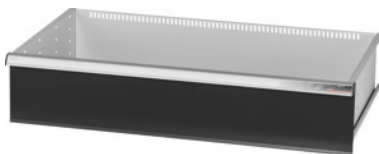

Garant GRIDLINE

Vetolaatikko, 200 kg, 36×20G, laatikoiden etukorkeus: 200mm**Tilaustiedot**

Tilausnumero	930745 200
GTIN	4062406064235
Tuoteluokka	9GK

Kuvaus**Malli:**

Kokonaan ulosvedettävät vetolaatikat. Alumiinivedinlista vaihdettavilla merkintäliuskoilla, joihin voi kirjoittaa useamman kerran.

Aukot uritettujen jakolistojen kiinnittämiseen 25 mm:n välein (vetolaatikon etulevyn 75 mm:n korkeudesta alkaen).

Kantavuus 200 kg.

Sopii:

Työkalukaapin runko 40×24G nro 930735.

Toimituksen sisältö:

Vetolaatikko ja yksi ohjauskiskopari.

Pintakäsittely:

Vetolaatikon rungon väri vaaleanharmaa RAL 7035, etulevyjen väri antrasiitti RAL 7016, jauhemaalattu. **Vetolaatikoiden runko on aina vaaleanharmaa RAL 7035.**

Tekninen kuvaus

Paino	20 kg
Vetolaatikon/ulosvetotason kantavuus	200 kg
Etukorkeus	200 mm
Hyötykorkeus	175 mm
Vetolaatikoiden hyötyala G	36×20
Hyötysyvyys G	20

Hyötyleveys G	36
Käyttöalue	Työkalukaappi
Hyötyleveys	900 mm
Hyötysyvyys	500 mm
Vetolaatikoissa yksittäislukitus	ei
Materiaalin paksuus	1,2 mm
Vetolaatikon ulosveto (osittain/kokonaan ulosvedettävä)	100 %
Värivalikoima	RAL 9002, 7035, 7005, 7016, 6011, 5018, 5012, 5011, 5005, 3003
Vetolaatikon hyötyleveys × hyötysyvyys G	36×20G
Tuotetyyppi	Laatikko