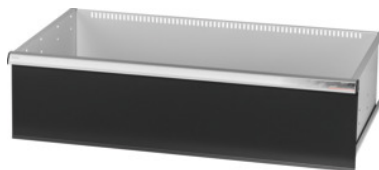

Garant GRIDLINE

**Vetolaatikko, 200 kg, 36×20G, laatikoiden etukorkeus: 250mm****Tilaustiedot**

Tilausnumero	930745 250
GTIN	4062406064242
Tuoteluokka	9GK

**Kuvaus****Malli:**

**Kokonaan ulosvedettävät vetolaatikat.** Alumiinivedinlista vaihdettavilla merkintäliuskoilla, joihin voi kirjoittaa useamman kerran.

Aukot uritettujen jakolistojen kiinnittämiseen 25 mm:n välein (vetolaatikon etulevyn 75 mm:n korkeudesta alkaen).

Kantavuus 200 kg.

**Sopii:**

Työkalukaapin runko 40×24G nro 930735.

**Toimituksen sisältö:**

Vetolaatikko ja yksi ohjauskiskopari.

**Pintakäsittely:**

Vetolaatikon rungon väri vaaleanharmaa RAL 7035, etulevyjen väri antrasiitti RAL 7016, jauhemaalattu. **Vetolaatikoiden runko on aina vaaleanharmaa RAL 7035.**

**Tekninen kuvaus**

Vetolaatikon/ulosvetotason kantavuus	200 kg
Vetolaatikoiden hyötyala G	36×20
Paino	22 kg
Hyötykorkeus	225 mm
Etukorkeus	250 mm
Hyötyleveys G	36

Hyötysyvyys G	20
Käyttöalue	Työkalukaappi
Hyötysyvyys	500 mm
Hyötyleveys	900 mm
Vetolaatikoissa yksittäislukitus	ei
Materiaalin paksuus	1,2 mm
Vetolaatikon ulosveto (osittain/kokonaan ulosvedettävä)	100 %
Värivalikoima	RAL 9002, 7035, 7005, 7016, 6011, 5018, 5012, 5011, 5005, 3003
Vetolaatikon hyötyleveys x hyötysyvyys G	36x20G
Tuotetyyppi	Laatikko