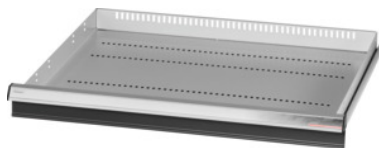

Garant GRIDLINE

**Vetolaatikko, 75 kg, 26×24G, laatikoiden etukorkeus: 75mm****Tilaustiedot**

Tilausnumero	931163 75
GTIN	4062406064822
Tuoteluokka	9GK

**Kuvaus****Malli:**

**Kokonaan ulosvedettävät vetolaatikot.** Alumiinivedinlista vaihdettavilla merkintäliuskoilla, joihin voi kirjoittaa useamman kerran.

Aukot uritettujen jakolistojen kiinnittämiseen 25 mm:n välein (vetolaatikon etulevyn 75 mm:n korkeudesta alkaen).

Kantavuus 75 kg.

**Sopii:**

Työkalukaapin runko 30×28G nro 931155.

**Toimituksen sisältö:**

Vetolaatikko ja yksi ohjauskiskopari.

**Pintakäsittely:**

Vetolaatikon rungon väri vaaleanharmaa RAL 7035, etulevyjen väri antrasiitti RAL 7016, **jauhemaalattu. Vetolaatikoiden runko on aina vaaleanharmaa RAL 7035.**

**Tekninen kuvaus**

Vetolaatikoiden hyötyala G	26×24
Etukorkeus	75 mm
Vetolaatikon/ulosvetotason kantavuus	75 kg
Paino	12 kg
Hyötykorkeus	50 mm
Hyötysyvyys G	24

Hyötyleveys G	26
Käyttöalue	Työkalukaappi
Hyötyleveys	650 mm
Hyötysyvyys	600 mm
Vetolaatikoissa yksittäislukitus	ei
Materiaalin paksuus	1,2 mm
Vetolaatikon ulosveto (osittain/kokonaan ulosvedettävä)	100 %
Värivalikoima	RAL 9002, 7035, 7005, 7016, 6011, 5018, 5012, 5011, 5005, 3003
Vetolaatikon hyötyleveys × hyötysyvyys G	26×24G
Tuotetyyppi	Laatikko