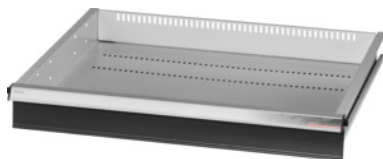

Garant GRIDLINE

Vetolaatikko, 75 kg, 26×24G, laatikoiden etukorkeus: 100mm**Tilaustiedot**

Tilausnumero	931163 100
GTIN	4062406064839
Tuoteluokka	9GK

Kuvaus**Malli:**

Kokonaan ulosvedettävät vetolaatikot. Alumiinivedinlista vaihdettavilla merkintäliuskoilla, joihin voi kirjoittaa useamman kerran.

Aukot uritettujen jakolistojen kiinnittämiseen 25 mm:n välein (vetolaatikon etulevyn 75 mm:n korkeudesta alkaen).

Kantavuus 75 kg.

Sopii:

Työkalukaapin runko 30×28G nro 931155.

Toimituksen sisältö:

Vetolaatikko ja yksi ohjauskiskopari.

Pintakäsittely:

Vetolaatikon rungon väri vaaleanharmaa RAL 7035, etulevyjen väri antrasiitti RAL 7016, **jauhemaalattu. Vetolaatikoiden runko on aina vaaleanharmaa RAL 7035.**

Tekninen kuvaus

Etukorkeus	100 mm
Paino	15 kg
Hyötykorkeus	75 mm
Vetolaatikon/ulosvetotason kantavuus	75 kg
Vetolaatikoiden hyötyala G	26×24
Hyötyleveys G	26

Hyötysyvyys G	24
Käyttöalue	Työkalukaappi
Hyötysyvyys	600 mm
Hyötyleveys	650 mm
Vetolaatikoissa yksittäislukitus	ei
Materiaalin paksuus	1,2 mm
Vetolaatikon ulosveto (osittain/kokonaan ulosvedettävä)	100 %
Värivalikoima	RAL 9002, 7035, 7005, 7016, 6011, 5018, 5012, 5011, 5005, 3003
Vetolaatikon hyötyleveys × hyötysyvyys G	26×24G
Tuotetyyppi	Laatikko