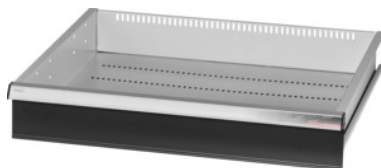

Garant GRIDLINE

**Vetolaatikko, 75 kg, 26×24G, laatikoiden etukorkeus: 125mm****Tilaustiedot**

Tilausnumero	931163 125
GTIN	4062406064846
Tuoteluokka	9GK

**Kuvaus****Malli:**

**Kokonaan ulosvedettävät vetolaatikot.** Alumiinivedinlista vaihdettavilla merkintäliuskoilla, joihin voi kirjoittaa useamman kerran.

Aukot uritettujen jakolistojen kiinnittämiseen 25 mm:n välein (vetolaatikon etulevyn 75 mm:n korkeudesta alkaen).

Kantavuus 75 kg.

**Sopii:**

Työkalukaapin runko 30×28G nro 931155.

**Toimituksen sisältö:**

Vetolaatikko ja yksi ohjauskiskopari.

**Pintakäsittely:**

Vetolaatikon rungon väri vaaleanharmaa RAL 7035, etulevyjen väri antrasiitti RAL 7016, jauhemaalattu. **Vetolaatikoiden runko on aina vaaleanharmaa RAL 7035.**

**Tekninen kuvaus**

Paino	15 kg
Vetolaatikon/ulosvetotason kantavuus	75 kg
Hyötykorkeus	100 mm
Etukorkeus	125 mm
Vetolaatikoiden hyötyala G	26×24
Hyötysyvyys G	24

Hyötyleveys G	26
Käyttöalue	Työkalukaappi
Hyötyleveys	650 mm
Hyötysyvyys	600 mm
Vetolaatikoissa yksittäislukitus	ei
Materiaalin paksuus	1,2 mm
Vetolaatikon ulosveto (osittain/kokonaan ulosvedettävä)	100 %
Värivalikoima	RAL 9002, 7035, 7005, 7016, 6011, 5018, 5012, 5011, 5005, 3003
Vetolaatikon hyötyleveys × hyötysyvyys G	26×24G
Tuotetyyppi	Laatikko