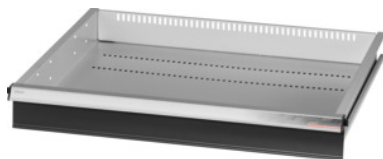

Garant GRIDLINE

Vetolaatikko, 200 kg, 26×24G, laatikoiden etukorkeus: 100mm**Tilaustiedot**

Tilausnumero	931165 100
GTIN	4062406064907
Tuoteluokka	9GK

Kuvaus**Malli:**

Kokonaan ulosvedettävät vetolaatikot. Alumiinivedinlista vaihdettavilla merkintäliuskoilla, joihin voi kirjoittaa useamman kerran.

Aukot uritettujen jakolistojen kiinnittämiseen 25 mm:n välein (vetolaatikon etulevyn 75 mm:n korkeudesta alkaen).

Kantavuus 200 kg.

Sopii:

Työkalukaapin runko 30×28G nro 931155.

Toimituksen sisältö:

Vetolaatikko ja yksi ohjauskiskopari.

Pintakäsittely:

Vetolaatikon rungon väri vaaleanharmaa RAL 7035, etulevyjen väri antrasiitti RAL 7016, **jauhemaalattu. Vetolaatikoiden runko on aina vaaleanharmaa RAL 7035.**

Tekninen kuvaus

Hyötykorkeus	75 mm
Vetolaatikon/ulosvetotason kantavuus	200 kg
Paino	15 kg
Etukorkeus	100 mm
Vetolaatikoiden hyötyala G	26×24
Hyötyleveys G	26

Hyötysyvyys G	24
Käyttöalue	Työkalukaappi
Hyötysyvyys	600 mm
Hyötyleveys	650 mm
Vetolaatikoissa yksittäislukitus	ei
Materiaalin paksuus	1,2 mm
Vetolaatikon ulosveto (osittain/kokonaan ulosvedettävä)	100 %
Värivalikoima	RAL 9002, 7035, 7005, 7016, 6011, 5018, 5012, 5011, 5005, 3003
Vetolaatikon hyötyleveys × hyötysyvyys G	26×24G
Tuotetyyppi	Laatikko