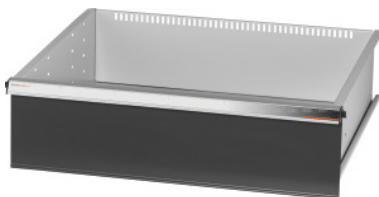

Garant GRIDLINE

Vetolaatikko, 75 kg, 26×24G, laatikoiden etukorkeus: 200mm**Tilaustiedot**

Tilausnumero	931163 200
GTIN	4062406064860
Tuoteluokka	9GK

Kuvaus**Malli:**

Kokonaan ulosvedettävät vetolaatikat. Alumiinivedinlista vaihdettavilla merkintäliuskoilla, joihin voi kirjoittaa useamman kerran.

Aukot uritettujen jakolistojen kiinnittämiseen 25 mm:n välein (vetolaatikon etulevyn 75 mm:n korkeudesta alkaen).

Kantavuus 75 kg.

Sopii:

Työkalukaapin runko 30×28G nro 931155.

Toimituksen sisältö:

Vetolaatikko ja yksi ohjauskiskopari.

Pintakäsittely:

Vetolaatikon rungon väri vaaleanharmaa RAL 7035, etulevyjen väri antrasiitti RAL 7016, **jauhemaalattu. Vetolaatikoiden runko on aina vaaleanharmaa RAL 7035.**

Tekninen kuvaus

Paino	18 kg
Vetolaatikoiden hyötyala G	26×24
Hyötykorkeus	175 mm
Vetolaatikon/ulosvetotason kantavuus	75 kg
Etukorkeus	200 mm
Hyötysyvyys G	24