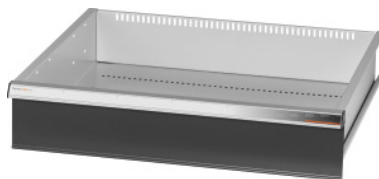

Garant GRIDLINE

**Vetolaatikko, 75 kg, 26×24G, laatikoiden etukorkeus: 150mm****Tilaustiedot**

Tilausnumero	931163 150
GTIN	4062406064853
Tuoteluokka	9GK

**Kuvaus****Malli:**

**Kokonaan ulosvedettävät vetolaatikot.** Alumiinivedinlista vaihdettavilla merkintäliuskoilla, joihin voi kirjoittaa useamman kerran.

Aukot uritettujen jakolistojen kiinnittämiseen 25 mm:n välein (vetolaatikon etulevyn 75 mm:n korkeudesta alkaen).

Kantavuus 75 kg.

**Sopii:**

Työkalukaapin runko 30×28G nro 931155.

**Toimituksen sisältö:**

Vetolaatikko ja yksi ohjauskiskopari.

**Pintakäsittely:**

Vetolaatikon rungon väri vaaleanharmaa RAL 7035, etulevyjen väri antrasiitti RAL 7016, **jauhemaalattu. Vetolaatikoiden runko on aina vaaleanharmaa RAL 7035.**

**Tekninen kuvaus**

Hyötykorkeus	125 mm
Vetolaatikoiden hyötyala G	26×24
Vetolaatikon/ulosvetotason kantavuus	75 kg
Paino	17 kg
Etukorkeus	150 mm
Hyötysyvyys G	24

Hyötyleveys G	26
Käyttöalue	Työkalukaappi
Hyötyleveys	650 mm
Hyötysyvyys	600 mm
Vetolaatikoissa yksittäislukitus	ei
Materiaalin paksuus	1,2 mm
Vetolaatikon ulosveto (osittain/kokonaan ulosvedettävä)	100 %
Värivalikoima	RAL 9002, 7035, 7005, 7016, 6011, 5018, 5012, 5011, 5005, 3003
Vetolaatikon hyötyleveys × hyötysyvyys G	26×24G
Tuotetyyppi	Laatikko