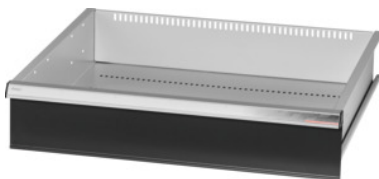

Garant GRIDLINE

Vetolaatikko, 200 kg, 26×24G, laatikoiden etukorkeus: 150mm**Tilaustiedot**

Tilausnumero	931165 150
GTIN	4062406064921
Tuoteluokka	9GK

Kuvaus**Malli:**

Kokonaan ulosvedettävät vetolaatikot. Alumiinivedinlista vaihdettavilla merkintäliuskoilla, joihin voi kirjoittaa useamman kerran.

Aukot uritettujen jakolistojen kiinnittämiseen 25 mm:n välein (vetolaatikon etulevyn 75 mm:n korkeudesta alkaen).

Kantavuus 200 kg.

Sopii:

Työkalukaapin runko 30×28G nro 931155.

Toimituksen sisältö:

Vetolaatikko ja yksi ohjauskiskopari.

Pintakäsittely:

Vetolaatikon rungon väri vaaleanharmaa RAL 7035, etulevyjen väri antrasiitti RAL 7016, **jauhemaalattu. Vetolaatikoiden runko on aina vaaleanharmaa RAL 7035.**

Tekninen kuvaus

Paino	17 kg
Hyötykorkeus	125 mm
Vetolaatikoiden hyötyala G	26×24
Vetolaatikon/ulosvetotason kantavuus	200 kg
Etukorkeus	150 mm
Hyötyleveys G	26

Hyötysyvyys G	24
Käyttöalue	Työkalukaappi
Hyötysyvyys	600 mm
Hyötyleveys	650 mm
Vetolaatikoissa yksittäislukitus	ei
Materiaalin paksuus	1,2 mm
Vetolaatikon ulosveto (osittain/kokonaan ulosvedettävä)	100 %
Värivalikoima	RAL 9002, 7035, 7005, 7016, 6011, 5018, 5012, 5011, 5005, 3003
Vetolaatikon hyötyleveys × hyötysyvyys G	26×24G
Tuotetyyppi	Laatikko