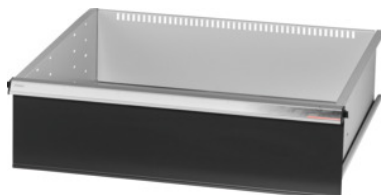

Garant GRIDLINE

Vetolaatikko, 200 kg, 26×24G, laatikoiden etukorkeus: 200mm**Tilaustiedot**

Tilausnumero	931165 200
GTIN	4062406064938
Tuoteluokka	9GK

Kuvaus**Malli:**

Kokonaan ulosvedettävät vetolaatikat. Alumiinivedinlista vaihdettavilla merkintäliuskoilla, joihin voi kirjoittaa useamman kerran.

Aukot uritettujen jakolistojen kiinnittämiseen 25 mm:n välein (vetolaatikon etulevyn 75 mm:n korkeudesta alkaen).

Kantavuus 200 kg.

Sopii:

Työkalukaapin runko 30×28G nro 931155.

Toimituksen sisältö:

Vetolaatikko ja yksi ohjauskiskopari.

Pintakäsittely:

Vetolaatikon rungon väri vaaleanharmaa RAL 7035, etulevyjen väri antrasiitti RAL 7016, **jauhemaalattu. Vetolaatikoiden runko on aina vaaleanharmaa RAL 7035.**

Tekninen kuvaus

Etukorkeus	200 mm
Hyötykorkeus	175 mm
Vetolaatikon/ulosvetotason kantavuus	200 kg
Paino	18 kg
Vetolaatikoiden hyötyala G	26×24
Hyötyleveys G	26

Hyötysyvyys G	24
Käyttöalue	Työkalukaappi
Hyötysyvyys	600 mm
Hyötyleveys	650 mm
Vetolaatikoissa yksittäislukitus	ei
Materiaalin paksuus	1,2 mm
Vetolaatikon ulosveto (osittain/kokonaan ulosvedettävä)	100 %
Värivalikoima	RAL 9002, 7035, 7005, 7016, 6011, 5018, 5012, 5011, 5005, 3003
Vetolaatikon hyötyleveys × hyötysyvyys G	26×24G
Tuotetyyppi	Laatikko