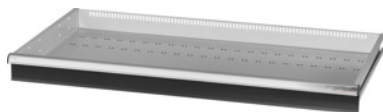

Garant GRIDLINE

Vetolaatikko, 75 kg, 46×24G, laatikoiden etukorkeus: 100mm**Tilaustiedot**

Tilausnumero	931453 100
GTIN	4062406066161
Tuoteluokka	9GK

Kuvaus**Malli:**

Kokonaan ulosvedettävät vetolaatikot. Alumiinivedinlista vaihdettavilla merkintäliuskoilla, joihin voi kirjoittaa useamman kerran.

Aukot uritettujen jakolistojen kiinnittämiseen 50 mm:n välein tai 2G-reikävälein (vetolaatikon etulevyn 75 mm:n korkeudesta alkaen).

Kantavuus 75 kg.

Sopii:

Työkalukaapin runko 50×28G nro 931435.

Toimituksen sisältö:

Vetolaatikko ja yksi ohjauskiskopari.

Pintakäsittely:

Vetolaatikon rungon väri vaaleanharmaa RAL 7035, etulevyjen väri antrasiitti RAL 7016,

jauhemaalattu. Vetolaatikoiden runko on aina vaaleanharmaa RAL 7035.

Huomautus:

Vain paikoilleen painettavien GridLine-jakajien, leveydet 2G, 4G, 6G, 8G, 10G tai 12 G, käyttö on mahdollista.

Tekninen kuvaus

Hyötykorkeus	75 mm
Vetolaatikon/ulosvetotason kantavuus	75 kg
Paino	20 kg
Etukorkeus	100 mm
Vetolaatikoiden hyötyala G	46×24