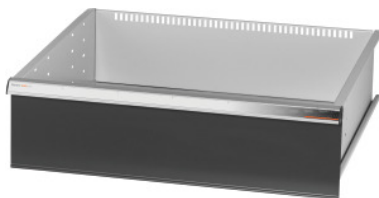

Garant GRIDLINE

Laatikko saranaoville varustettuihin isoihin / raskaiden tavaroiden kaappeihin leveys 30G, 26×24G, laatikoiden etukorkeus: 200mm

Tilaustiedot

Tilausnumero	942570 200
GTIN	4062406067779
Tuoteluokka	9GI

Kuvaus

Malli:

Laatikat asennettaviksi GridLine **saranaovilla** varustettuihin isoihin ja raskaiden tavaroiden kaappiin.

Alumiiniset vedinlistat, joissa vaihdettavat ja pyyhittävät etiketit. Uudenlainen vetolaatikkojärjestelmä voidaan varustaa tilanjakomateriaalilla.

Sopii:

Kaapit nro 941001 – 941033, nro 942301 – 942323, nro 942701 – 942723, nro 942802 – 942824.

Pintakäsittely:

Laatikkorunko vaaleanharmaa RAL 7035, laatikoiden etureuna antrasiitinharmaa RAL 7016, **jauhemaalattu. Vetolaatikoiden runko on aina vaaleanharmaa RAL 7035.**

Hyötisyvyys	600 mm
Materiaalin paksuus	0,9 mm
Vetolaatikon/ulosvetotason kantavuus	75 kg
Vetolaatikon ulosveto (osittain/kokonaan ulosvedettävä)	100 %
Värivalikoima	RAL 9002, 7035, 7005, 7016, 6011, 5018, 5012, 5011, 5005, 3003
Vetolaatikon hyötyleveys × hyötisyvyys G	26×24G
Tuotetyyppi	Laatikko