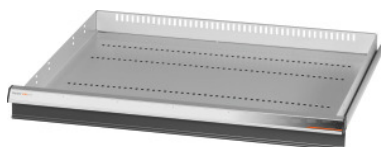

Garant GRIDLINE

Laatikko saranaoville varustettuihin isoihin / raskaiden tavaroiden kaappeihin leveys 30G, 26×24G, laatikoiden etukorkeus: 75mm

Tilaustiedot

Tilausnumero	942570 75
GTIN	4062406067731
Tuoteluokka	9GI

Kuvaus

Malli:

Laatikkot asennettaviksi GridLine **saranaovilla** varustettuihin isoihin ja raskaiden tavaroiden kaappiin.

Alumiiniset vedinlistat, joissa vaihdettavat ja pyyhittävät etiketit. Uudenlainen vetolaatikkojärjestelmä voidaan varustaa tilanjakomateriaalilla.

Huomautus:

Koko 30 ja koko 40 sopivat 60G ja 80G leveisiin kaappeihin, koska niissä on 2 osastoa. Vetolaatikkot eivät sovellu käytettäväksi liukuovikaapeille.

Tekninen kuvaus

Paino	6 kg
Hyötykorkeus	50 mm
Hyötysyvyys G	24
Hyötyleveys G	26
Hyötyleveys	650 mm
Hyötysyvyys	600 mm

Materiaalin paksuus	0,9 mm
Vetolaatikon/ulosvetotason kantavuus	75 kg
Vetolaatikon ulosveto (osittain/kokonaan ulosvedettävä)	100 %
Värivalikoima	RAL 9002, 7035, 7005, 7016, 6011, 5018, 5012, 5011, 5005, 3003
Vetolaatikon hyötyleveys × hyötysyvyys G	26×24G
Tuotetyyppi	Laatikko