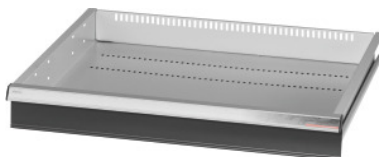

Garant GRIDLINE

Laatikko saranaoville varustettuihin isoihin / raskaiden tavaroiden kaappeihin leveys 30G, 26×24G, laatikoiden etukorkeus: 100mm

Tilaustiedot

Tilausnumero	942570 100
GTIN	4062406067748
Tuoteluokka	9GI

Kuvaus

Malli:

Laatikkot asennettaviksi GridLine **saranaovilla** varustettuihin isoihin ja raskaiden tavaroiden kaappiin.

Alumiiniset vedinlistat, joissa vaihdettavat ja pyyhittävät etiketit. Uudenlainen vetolaatikkojärjestelmä voidaan varustaa tilanjakomateriaalilla.

Huomautus:

Koko 30 ja koko 40 sopivat 60G ja 80G leveisiin kaappeihin, koska niissä on 2 osastoa. Vetolaatikkot eivät sovellu käytettäväksi liukuovikaapeille.

Tekninen kuvaus

Paino	7 kg
Hyötykorkeus	75 mm
Hyötyleveys G	26
Hyötysyvyys G	24
Hyötyleveys	650 mm

Hyötysyvyys	600 mm
Materiaalin paksuus	0,9 mm
Vetolaatikon/ulosvetotason kantavuus	75 kg
Vetolaatikon ulosveto (osittain/kokonaan ulosvedettävä)	100 %
Värivalikoima	RAL 9002, 7035, 7005, 7016, 6011, 5018, 5012, 5011, 5005, 3003
Vetolaatikon hyötyleveys × hyötysyvyys G	26×24G
Tuotetyyppi	Laatikko