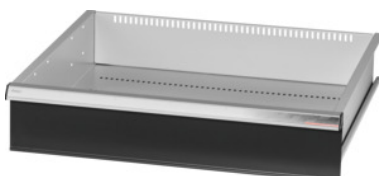

Garant GRIDLINE

Laatikko saranaoville varustettuihin isoihin / raskaiden tavaroiden kaappeihin leveys 30G, 26×24G, laatikoiden etukorkeus: 150mm**Tilaustiedot**

Tilausnumero	942570 150
GTIN	4062406067762
Tuoteluokka	9GI

Kuvaus**Malli:**

Laatikkot asennettaviksi GridLine **saranaovilla** varustettuihin isoihin ja raskaiden tavaroiden kaappiin.

Alumiiniset vedinlistat, joissa vaihdettavat ja pyyhittävät etiketit. Uudenlainen vetolaatikkojärjestelmä voidaan varustaa tilanjakomateriaalilla.

Huomautus:

Koko 30 ja koko 40 sopivat 60G ja 80G leveisiin kaappeihin, koska niissä on 2 osastoa. Vetolaatikkot eivät sovellu käytettäväksi liukuovikaapeille.

Tekninen kuvaus

Paino	9 kg
Hyötykorkeus	125 mm
Hyötyleveys G	26
Hyötysyvyys G	24
Hyötysyvyys	600 mm

Hyötyleveys	650 mm
Materiaalin paksuus	0,9 mm
Vetolaatikon/ulosvetotason kantavuus	75 kg
Vetolaatikon ulosveto (osittain/kokonaan ulosvedettävä)	100 %
Värivalikoima	RAL 9002, 7035, 7005, 7016, 6011, 5018, 5012, 5011, 5005, 3003
Vetolaatikon hyötyleveys × hyötysyvyys G	26×24G
Tuotetyyppi	Laatikko