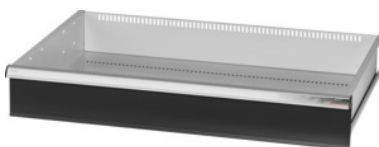

## Laatikko saranaoville varustettuihin isoihin / raskaiden tavaroiden kaappeihin leveys 40G, 36×24G, laatikoiden etukorkeus: 150mm