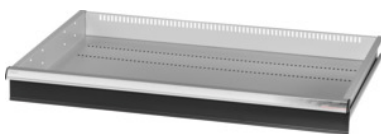

Garant GRIDLINE

Laatikko saranaoville varustettuihin isoihin / raskaiden tavaroiden kaappeihin leveys 40G, 36×24G, laatikoiden etukorkeus: 100mm**Tilaustiedot**

Tilausnumero	942573 100
GTIN	4062406067816
Tuoteluokka	9GI

Kuvaus**Malli:**

Laatikot asennettaviksi GridLine **saranaovilla** varustettuihin isoihin ja raskaiden tavaroiden kaappiin.

Alumiiniset vedinlistat, joissa vaihdettavat ja pyyhittävät etiketit. Uudenlainen vetolaatikkojärjestelmä voidaan varustaa tilanjakomateriaalilla.

Sopii:

Kaapit nro 941001 – 941033, nro 942301 – 942323, nro 942701 – 942723, nro 942802 – 942824.

Pintakäsittely:

Laatikkorunko vaaleanharmaa RAL 7035, laatikoiden etureuna antrasiitinharmaa RAL 7016, **jauhemaalattu. Vetolaatikoiden runko on aina vaaleanharmaa RAL 7035.**

Materiaalin paksuus	0,9 mm
Vetolaatikon/ulosvetotason kantavuus	75 kg
Vetolaatikon ulosveto (osittain/kokonaan ulosvedettävä)	100 %
Värivalikoima	RAL 9002, 7035, 7005, 7016, 6011, 5018, 5012, 5011, 5005, 3003
Vetolaatikon hyötyleveys × hyötysyvyys G	36×24G
Tuotetyyppi	Laatikko