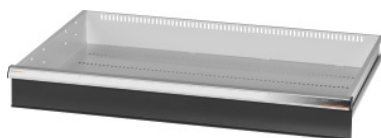

## Laatikko saranaoville varustettuihin isoihin / raskaiden tavaroiden kaappeihin leveys 40G, 36×24G, laatikoiden etukorkeus: 125mm