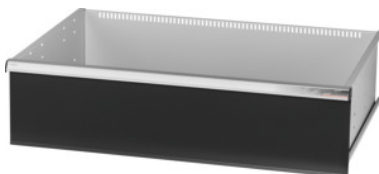

## Laatikko saranaoville varustettuihin isoihin / raskaiden tavaroiden kaappeihin leveys 40G, 36×24G, laatikoiden etukorkeus: 300mm