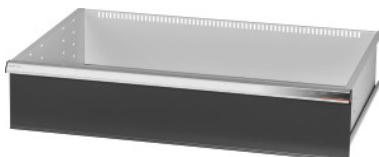

Garant GRIDLINE

Laatikko saranaoville varustettuihin isoihin / raskaiden tavaroiden kaappeihin leveys 40G, 36×24G, laatikoiden etukorkeus: 200mm**Tilaustiedot**

Tilausnumero	942573 200
GTIN	4062406067847
Tuoteluokka	9GI

Kuvaus**Malli:**

Laatikot asennettaviksi GridLine **saranaovilla** varustettuihin isoihin ja raskaiden tavaroiden kaappiin.

Alumiiniset vedinlistat, joissa vaihdettavat ja pyyhittävät etiketit. Uudenlainen vetolaatikkojärjestelmä voidaan varustaa tilanjakomateriaalilla.

Huomautus:

Koko 30 ja koko 40 sopivat 60G ja 80G leveisiin kaappeihin, koska niissä on 2 osastoa. Vetolaatikot eivät sovellu käytettäväksi liukuovikaapeille.

Tekninen kuvaus

Hyötykorkeus	175 mm
Paino	11 kg
Hyötysyvyys G	24
Hyötyleveys G	36
Hyötyleveys	900 mm

Hyötysyvyys	600 mm
Materiaalin paksuus	0,9 mm
Vetolaatikon/ulosvetotason kantavuus	75 kg
Vetolaatikon ulosveto (osittain/kokonaan ulosvedettävä)	100 %
Värivalikoima	RAL 9002, 7035, 7005, 7016, 6011, 5018, 5012, 5011, 5005, 3003
Vetolaatikon hyötyleveys × hyötysyvyys G	36×24G
Tuotetyyppi	Laatikko