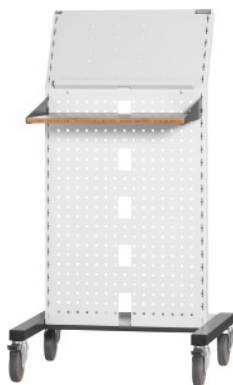

Garant**Tietokonepöytä, Tyyppi: M****Tilaustiedot**

Tilausnumero	948040 M
GTIN	4062406194482
Tuoteluokka	91C

Kuvaus**Malli:**

Soveltuu PC:lle ja kannettavalle tietokoneelle. Näytön pidike PC-vaihtoehdolle VESA-kiinnityksellä, sijoitus vasemmalle, oikealle ja keskelle. Laskutaso takana (aukon mitta L x S: 545x220 mm) ja ripustettava hyllytaso (aukon mitta L x S: 570x300 mm). Pyörästössä 4 kääntyvää pyörää, joista 2:ssa jarrumekanismi, Ø 125 mm.

Pintakäsittely:

Vaaleanharmaa RAL 7035, jalusta **aina** antrasiitinharmaa RAL 7016, **jauhemaalattu**.

Suositus:

Kansioiden, koukkujärjestelmien ja ilman työkaluja ripustettavan hyllytason sijoittamiseen.

Tekninen kuvaus

Pohja-alan syvyys	550 mm
Pohja-alan leveys	750 mm
Paino	17 kg
Korkeus	1400 mm

Materiaalin paksuus	0,9 mm
Hoffmann-reikäseinän reikävälit	9×9 mm
Värivalikoima	RAL 9002, 7035, 7005, 7016, 6011, 5018, 5012, 5011, 5005, 3003
Tuotetyyppi	Tietokonepöytä