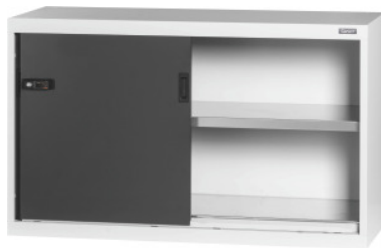

Garant GRIDLINE

**Alakaappi, jossa teräslevy-työntöovet, Korkeus: 750mm****Tilaustiedot**

Tilausnumero	940125 750
GTIN	4062406068974
Tuoteluokka	9GI

**Kuvaus****Malli:**

Varusteltu kaappi, 50x20G. Kiinnityskiskot siirrettävissä 25 mm: n välein. Sisäpuolelta vahvistetut liukuovet ja 2K-Haptoprene®-kahva, lukitus. Liukuovien lukitus pääteasentoihin (auki/kiinni).

**Tasaosalusta**, peruskaapeissa 4 säädettävää jalkaa lattian epätasaisuuksien tasoittamiseen.

Kahva peruskaapissa oven yläosassa, päällikaapissa oven alaosassa.

**Toimituksen sisältö:**

Kaappi ja hyllytasot.