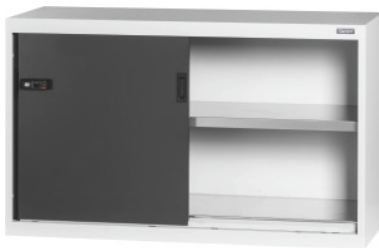

Garant GRIDLINE

Alakaappi, jossa teräslevy-työntöovet, Korkeus: 800mm**Tilaustiedot**

Tilausnumero	940125 800
GTIN	4062406068981
Tuoteluokka	9GI

Kuvaus**Malli:**

Varusteltu kaappi, 50x20G. Kiinnityskiskot siirrettävissä 25 mm: n välein. Sisäpuolelta vahvistetut liukuovet ja 2K-Haptoprene®-kahva, lukitus. Liukuovien lukitus päteasentoihin (auki/kiinni).

Tasaosalusta, peruskaapeissa 4 säädettävää jalkaa lattian epätasaisuuksien tasoittamiseen.

Kahva peruskaapissa oven yläosassa, päällikaapissa oven alaosassa.

Toimituksen sisältö:

Kaappi ja hyllytasot.

Pintakäsittely: