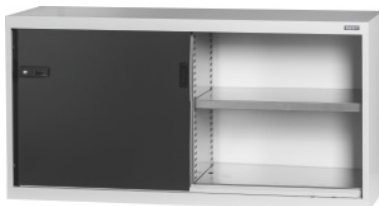

Garant GRIDLINE

Alakaappi, jossa teräslevy-työntöovet, Korkeus: 900mm**Tilaustiedot**

Tilausnumero	940165 900
GTIN	4062406069711
Tuoteluokka	9GI

Kuvaus**Malli:**

Varusteltu kaappi, 60x20G. Hyllytasojen kiinnitys 25 mm:n välein. Sisäpuolelta vahvistetut liukuovet ja 2K-Haptoprene®-kahva, jossa on tappihaittasynterilukko. Liukuovien lukitus pääteasentoihin (auki/kiinni). **Tasaosalusta**, peruskaapeissa 8 säädettävää jalkaa lattian epätasaisuuksien tasoittamiseen. Kahva peruskaapissa oven yläosassa, päällikaapissa oven alaosassa.

Toimituksen sisältö:

Kaappi ja hyllytasot.

Pintakäsittely:

Runko vaaleanharmaa RAL 7035, ovien väri antrasiitinharmaa RAL 7016, **jauhemaalattu**.

Huomautus:

GridLine-kaappien hyllytasot ja tarvikkeet -katso nro 940501 – 940710 ja ryhmä 95.

TÜV GS -sertifioinnin mukaan kaikki kaapit on ehdottomasti varmistettava siten, etteivät ne voi kaatua.

Tekninen kuvaus

Kahvan sijainti	ylhäällä
kaapin etuosat	teräslevyliukuovi
Paino	82 kg
ComfortClose	ei
Hyötykorkeus	763 mm