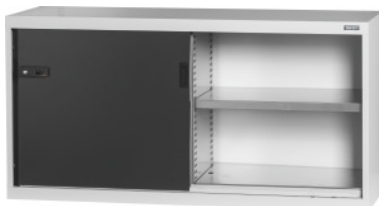

Garant GRIDLINE

Alakaappi, jossa teräslevy-työntöovet, Korkeus: 750mm**Tilaustiedot**

Tilausnumero	940165 750
GTIN	4062406069599
Tuoteluokka	9GI

Kuvaus**Malli:**

Varusteltu kaappi, 60x20G. Hyllytasojen kiinnitys 25 mm:n välein. Sisäpuolelta vahvistetut liukuovet ja 2K-Haptoprene®-kahva, jossa on tappihaittasynterilukko. Liukuovien lukitus pääteasentoihin (auki/kiinni). **Tasaosalusta**, peruskaapeissa 8 säädettävää jalkaa lattian epätasaisuuksien tasoittamiseen. Kahva peruskaapissa oven yläosassa, päällikaapissa oven alaosassa.

Toimituksen sisältö:

Kaappi ja hyllytasot.

Pintakäsittely:

Runko vaaleanharmaa RAL 7035, ovien väri antrasiitinharmaa RAL 7016, **jauhemaalattu**.

Huomautus:

GridLine-kaappien hyllytasot ja tarvikkeet -katso nro 940501 – 940710 ja ryhmä 95. TÜV GS -sertifioinnin mukaan kaikki kaapit on ehdottomasti varmistettava siten, etteivät ne voi kaatua.

Tekninen kuvaus

ComfortClose	ei
Syvyys G	20
Paino	74 kg
Syvyys	500 mm
Leveys G	60

Leveys	1500 mm
Hyllytason kantavuus / tasaisesti jakautunut enimmäishyllykuorma (metallilla)	100 kg
Lokeroalustojen määrä	2
Korkeus	750 mm
Hyötykorkeus	613 mm
kaapin etuosat	teräslevyliukuovi
Sulkemisjärjestelmä elektroninen – uudelleen varusteltavissa	kyllä
Kahvan sijainti	ylhäällä
Materiaalin paksuus	0,9 mm
Kaapin rungon kantavuus sisällä	1000 kg
Korkeudensäätö portaittain	25 mm
Nastasynterilukko	modulaarinen lisäkappale
Värivalikoima	RAL 9002, 7035, 7005, 7016, 6011, 5018, 5012, 5011, 5005, 3003
Kaapin rakennustapa	peruskaappi
Tuotetyyppi	Hyllytasokaappi