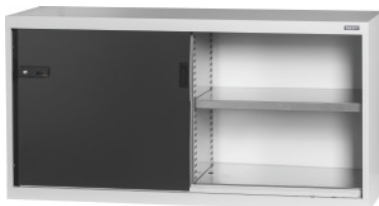

Garant GRIDLINE

Alakaappi, jossa teräslevy-työntöovet, Korkeus: 800mm**Tilaustiedot**

Tilausnumero	940165 800
GTIN	4062406069605
Tuoteluokka	9GI

Kuvaus**Malli:**

Varusteltu kaappi, 60x20G. Hyllytasojen kiinnitys 25 mm:n välein. Sisäpuolelta vahvistetut liukuovet ja 2K-Haptoprene®-kahva, jossa on tappihaittasynterilukko. Liukuovien lukitus pääteasentoihin (auki/kiinni). **Tasaosalusta**, peruskaapeissa 8 säädettävää jalkaa lattian epätasaisuuksien tasoittamiseen. Kahva peruskaapissa oven yläosassa, päällikaapissa oven alaosassa.

Toimituksen sisältö:

Kaappi ja hyllytasot.

Pintakäsittely:

Runko vaaleanharmaa RAL 7035, ovien väri antrasiitinharmaa RAL 7016, **jauhemaalattu**.

Huomautus:

GridLine-kaappien hyllytasot ja tarvikkeet -katso nro 940501 – 940710 ja ryhmä 95. TÜV GS -sertifioinnin mukaan kaikki kaapit on ehdottomasti varmistettava siten, etteivät ne voi kaatua.

Tekninen kuvaus

Hyötykorkeus	663 mm
ComfortClose	ei
Leveys G	60
kaapin etuosat	teräslevyliukuovi
Syvyys	500 mm

Kahvan sijainti	ylhäällä
Sulkemisjärjestelmä elektroninen – uudelleen varusteltavissa	kyllä
Hyllytason kantavuus / tasaisesti jakautunut enimmäishyllykuorma (metallilla)	100 kg
Korkeus	800 mm
Leveys	1500 mm
Paino	77 kg
Syvyys G	20
Lokeroalustojen määrä	2
Materiaalin paksuus	0,9 mm
Kaapin rungon kantavuus sisällä	1000 kg
Korkeudensäätö portaittain	25 mm
Nastasynterilukko	modulaarinen lisäkappale
Värivalikoima	RAL 9002, 7035, 7005, 7016, 6011, 5018, 5012, 5011, 5005, 3003
Kaapin rakennustapa	peruskaappi
Tuotetyyppi	Hyllytasokaappi