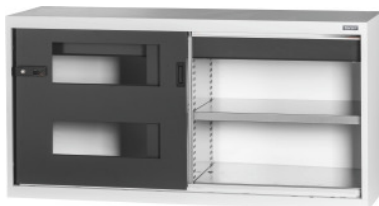

Garant GRIDLINE

Alakaappi ja vetolaatikko, ikkunalliset työntöovet, 26×14G, Korkeus: 800mm**Tilaustiedot**

Tilausnumero	940187 800
GTIN	4062406069919
Tuoteluokka	9GI

Kuvaus**Malli:**

Varusteltu kaappi kokoa 60×20G, laatikkojen kanssa 26×14G. Hyllytasojen kiinnitys 25 mm: n välein. Sisäpuolelta vahvistetut liukuovet ja 2K-Haptoprene®-kahva, jossa on tappihaittasynterilukko. Liukuovien lukitus pääteasentoihin (auki/kiinni). **Tasausalusta**, peruskaapeissa 8 säädettävää jalkaa lattian epätasaisuuksien tasoittamiseen. Kahva peruskaapissa oven yläosassa, päällikaapissa oven alaosassa.

Laatikoiden etukorkeus 125 mm.

Toimituksen sisältö:

Kaappi, joka sisältää hyllytasot ja vetolaatikat.

Pintakäsittely:

Rungon ja laatikoiden rungon väri vaaleanharmaa RAL 7035, laatikoiden etulevyjen ja ovien väri antrasiitinharmaa RAL 7016, **jauhemaalattu**.

Vetolaatikon hyötisyvyys G	14
Leveys	1500 mm
Laatikoiden lukumäärä	2

Paino	93 kg
Vetolaatikon hyötysyvyys	350 mm
Kahvan sijainti	ylhäällä
ComfortClose	ei
Vetolaatikon ulosveto (osittain/kokonaan ulosvedettävä)	100 %
Vetolaatikoiden hyötyala G	26×14
Vetolaatikon hyötyleveys	650 mm
Korkeus	800 mm
Lokeroalustojen määrä	2
Leveys G	60
Sulkemisjärjestelmä elektroninen – uudelleen varusteltavissa	kyllä
Vetolaatikon hyötyleveys G	26
Hyllytason kantavuus / tasaisesti jakautunut enimmäishyllykuorma (metallilla)	100 kg
Vetolaatikon/ulosvetotason kantavuus	75 kg
Syvyys G	20
Syvyys	500 mm
Hyötykorkeus	663 mm
Materiaalin paksuus	0,9 mm
Kaapin rungon kantavuus sisällä	1000 kg
Korkeudensäätö portaittain	25 mm
Nastasynterilukko	modulaarinen lisäkappale
Värivalikoima	RAL 9002, 7035, 7005, 7016, 6011, 5018, 5012, 5011, 5005, 3003
Vetolaatikon hyötyleveys × hyötysyvyys G	26×14G
Kaapin rakennustapa	peruskaappi
Tuotetyyppi	Hyllytasokaappi