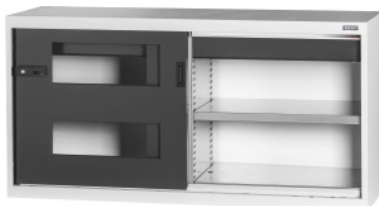

Garant GRIDLINE

Alakaappi ja vetolaatikko, ikkunalliset työntöovet, 26×14G, Korkeus: 750mm**Tilaustiedot**

Tilausnumero	940187 750
GTIN	4062406067007
Tuoteluokka	9GI

Kuvaus**Malli:**

Varusteltu kaappi kokoa 60×20G, laatikkojen kanssa 26×14G. Hyllytasojen kiinnitys 25 mm: n välein. Sisäpuolelta vahvistetut liukuovet ja 2K-Haptoprene®-kahva, jossa on tappihaittasynterilukko. Liukuovien lukitus pääteasentoihin (auki/kiinni). **Tasausalusta**, peruskaapeissa 8 säädettävää jalkaa lattian epätasaisuuksien tasoittamiseen. Kahva peruskaapissa oven yläosassa, päällikaapissa oven alaosassa.

Laatikoiden etukorkeus 125 mm.

Toimituksen sisältö:

Kaappi, joka sisältää hyllytasot ja vetolaatikat.

Pintakäsittely:

Rungon ja laatikoiden rungon väri vaaleanharmaa RAL 7035, laatikoiden etulevyjen ja ovien väri antrasiitinharmaa RAL 7016, **jauhemaalattu**.

Sulkemisjärjestelmä elektroninen – uudelleen varusteltavissa	kyllä
Vetolaatikon hyötysyvyys G	14
Vetolaatikoiden hyötyala G	26×14

Leveys	1500 mm
Hyötykorkeus	613 mm
Leveys G	60
Laatikoiden lukumäärä	2
Syvyys	500 mm
Vetolaatikon hyötyleveys G	26
Vetolaatikon ulosveto (osittain/kokonaan ulosvedettävä)	100 %
Lokeroalustojen määrä	2
ComfortClose	ei
Kahvan sijainti	ylhäällä
Syvyys G	20
Paino	90 kg
Vetolaatikon hyötyleveys	650 mm
Korkeus	750 mm
Vetolaatikon/ulosvetotason kantavuus	75 kg
Hyllytason kantavuus / tasaisesti jakautunut enimmäishyllykuorma (metallilla)	100 kg
Vetolaatikon hyötysyvyys	350 mm
Materiaalin paksuus	0,9 mm
Kaapin rungon kantavuus sisällä	1000 kg
Korkeudensäätö portaittain	25 mm
Nastasynterilukko	modulaarinen lisäkappale
Värivalikoima	RAL 9002, 7035, 7005, 7016, 6011, 5018, 5012, 5011, 5005, 3003
Vetolaatikon hyötyleveys × hyötysyvyys G	26×14G
Kaapin rakennustapa	peruskaappi
Tuotetyyppi	Hyllytasokaappi