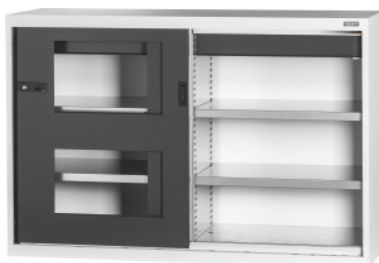

Garant GRIDLINE

Alakaappi ja vetolaatikko, ikkunalliset työntöovet, 26×14G, Korkeus: 1000mm**Tilaustiedot**

Tilausnumero	940187 1000
GTIN	4062406069933
Tuoteluokka	9GI

Kuvaus**Malli:**

Varusteltu kaappi kokoa 60×20G, laatikkojen kanssa 26×14G. Hyllytasojen kiinnitys 25 mm: n välein. Sisäpuolelta vahvistetut liukuovet ja 2K-Haptoprene®-kahva, jossa on tappihaittasynterilukko. Liukuovien lukitus pääteasentoihin (auki/kiinni). **Tasausalusta**, peruskaapeissa 8 säädettävää jalkaa lattian epätasaisuuksien tasoittamiseen. Kahva peruskaapissa oven yläosassa, päällikaapissa oven alaosassa. Laatikoiden etukorkeus 125 mm.

Toimituksen sisältö:

Kaappi, joka sisältää hyllytasot ja vetolaatikat.

Pintakäsittely:

Rungon ja laatikoiden rungon väri vaaleanharmaa RAL 7035, laatikoiden etulevyjen ja ovien väri antrasiitinharmaa RAL 7016, **jauhemaalattu**.

Vetolaatikon hyötyleveys	650 mm
Laatikoiden lukumäärä	2

Sulkemisjärjestelmä elektroninen – uudelleen varusteltavissa	kyllä
Vetolaatikon hyötisyvyys	350 mm
Syvyys	500 mm
Hyötykorkeus	863 mm
Hyllytason kantavuus / tasaisesti jakautunut enimmäishyllykuorma (metallilla)	100 kg
Leveys	1500 mm
Vetolaatikoiden hyötyala G	26×14
Korkeus	1000 mm
Kahvan sijainti	ylhäällä
ComfortClose	ei
Vetolaatikon hyötisyvyys G	14
Syvyys G	20
Vetolaatikon/ulosvetotason kantavuus	75 kg
Vetolaatikon ulosveto (osittain/kokonaan ulosvedettävä)	100 %
Vetolaatikon hyötyleveys G	26
Lokeroalustojen määrä	4
Leveys G	60
Paino	109 kg
Materiaalin paksuus	0,9 mm
Kaapin rungon kantavuus sisällä	1000 kg
Korkeudensäätö portaittain	25 mm
Nastasynterilukko	modulaarinen lisäkappale
Värivalikoima	RAL 9002, 7035, 7005, 7016, 6011, 5018, 5012, 5011, 5005, 3003
Vetolaatikon hyötyleveys × hyötisyvyys G	26×14G
Kaapin rakennustapa	peruskaappi
Tuotetyyppi	Hyllytasokaappi