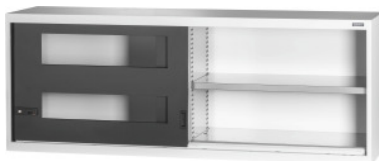

Garant GRIDLINE

Yläkaappi, jossa ikkunalliset työntöovet, Korkeus: 750mm**Tilaustiedot**

Tilausnumero	940217 750
GTIN	4062406070199
Tuoteluokka	9GI

Kuvaus**Malli:**

Varusteltu kaappi, 80×20G. Kiinnityskiskot siirrettävissä 25 mm: n välein. Sisäpuolelta vahvistetut liukuovet ja 2K-Haptoprene®-kahva, jossa on tappihaittasynterilukko. Liukuovien lukitus pääteasentoihin (auki/kiinni). **Tasaosalusta**, peruskaapeissa 8 säädettävää jalkaa lattian epätasaisuuksien tasoittamiseen. Kahva peruskaapissa oven yläosassa, päällikaapissa oven alaosassa.

Toimituksen sisältö:

Kaappi ja hyllytasot.

Pintakäsittely:

Runko vaaleanharmaa RAL 7035, ovien väri antrasiitinharmaa RAL 7016, **jauhemaalattu**.

Huomautus:

GridLine-kaappien hyllytasot ja tarvikkeet -katso nro 940501 – 940710 ja ryhmä 95.

Paino	92 kg
Syvyys	500 mm
Leveys	2000 mm
Kahvan sijainti	alhaalla
Sulkemisjärjestelmä elektroninen – uudelleen varusteltavissa	kyllä
Lokeroalustojen määrä	2
Hyötykorkeus	613 mm
Leveys G	80
Materiaalin paksuus	0,9 mm
Kaapin rungon kantavuus sisällä	1000 kg
Korkeudensäätö portaittain	25 mm
Nastasynterilukko	modulaarinen lisäkappale
Värivalikoima	RAL 9002, 7035, 7005, 7016, 6011, 5018, 5012, 5011, 5005, 3003
Kaapin rakennustapa	pinottava kaappi
Tuotetyyppi	Hyllytasokaappi