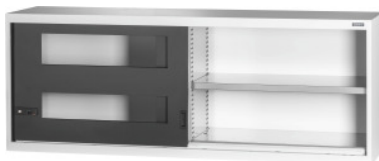

Garant GRIDLINE

**Yläkaappi, jossa ikkunalliset työntöovet, Korkeus: 500mm****Tilaustiedot**

Tilausnumero	940217 500
GTIN	4062406070182
Tuoteluokka	9GI

**Kuvaus****Malli:**

Varusteltu kaappi, 80×20G. Kiinnityskiskot siirrettävissä 25 mm: n välein. Sisäpuolelta vahvistetut liukuovet ja 2K-Haptoprene®-kahva, jossa on tappihaittasynterilukko. Liukuovien lukitus pääteasentoihin (auki/kiinni). **Tasaosalusta**, peruskaapeissa 8 säädettävää jalkaa lattian epätasaisuuksien tasoittamiseen. Kahva peruskaapissa oven yläosassa, päällikaapissa oven alaosassa.

**Toimituksen sisältö:**

Kaappi ja hyllytasot.

**Pintakäsittely:**

Runko vaaleanharmaa RAL 7035, ovien väri antrasiitinharmaa RAL 7016, **jauhemaalattu**.

**Huomautus:**

GridLine-kaappien hyllytasot ja tarvikkeet -katso nro 940501 – 940710 ja ryhmä 95.

TÜV GS -sertifioinnin mukaan kaikki kaapit on ehdottomasti varmistettava siten, etteivät ne voi kaatua.

**Tekninen kuvaus**

Paino	70 kg
Hyötykorkeus	363 mm
Leveys G	80
ComfortClose	ei
Kahvan sijainti	alhaalla