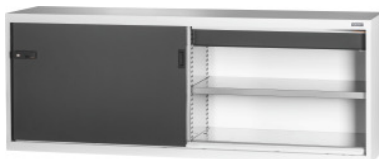

Garant GRIDLINE

**Alakaappi ja vetolaatikko, teräslevy-työntöovet, 36×14G, Korkeus: 800mm****Tilaustiedot**

Tilausnumero	940225 800
GTIN	4062406070229
Tuoteluokka	9GI

**Kuvaus****Malli:**

Varusteltu kaappi kokoa 80×20G, laatikkojen kanssa 36×14G. Hyllytasojen kiinnitys 25 mm: n välein. Sisäpuolelta vahvistetut liukuovet ja 2K-Haptoprene®-kahva, jossa on tappihaittasynterilukko. Liukuovien lukitus pääteasentoihin (auki/kiinni). **Tasausalusta**, peruskaapeissa 8 säädettävää jalkaa lattian epätasaisuuksien tasoittamiseen. Kahva peruskaapissa oven yläosassa, päällikaapissa oven alaosassa. Laatikoiden etukorkeus 125 mm.

**Toimituksen sisältö:**

Kaappi, joka sisältää hyllytasot ja vetolaatikat.

**Pintakäsittely:**

Rungon ja laatikoiden rungon väri vaaleanharmaa RAL 7035, laatikoiden etulevyjen ja ovien väri antrasiitinharmaa RAL 7016, **jauhemaalattu**.