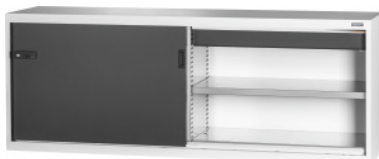

Garant GRIDLINE

Alakaappi ja vetolaatikko, teräslevy-työntöovet, 36×14G, Korkeus: 750mm**Tilaustiedot**

Tilausnumero	940225 750
GTIN	4062406070212
Tuoteluokka	9GI

Kuvaus**Malli:**

Varusteltu kaappi kokoa 80×20G, laatikkojen kanssa 36×14G. Hyllytasojen kiinnitys 25 mm: n välein. Sisäpuolelta vahvistetut liukuovet ja 2K-Haptoprene®-kahva, jossa on tappihaittasynterilukko. Liukuovien lukitus pääteasentoihin (auki/kiinni). **Tasausalusta**, peruskaapeissa 8 säädettävää jalkaa lattian epätasaisuuksien tasoittamiseen. Kahva peruskaapissa oven yläosassa, päällikaapissa oven alaosassa. Laatikoiden etukorkeus 125 mm.

Toimituksen sisältö:

Kaappi, joka sisältää hyllytasot ja vetolaatikat.

Pintakäsittely:

Rungon ja laatikoiden rungon väri vaaleanharmaa RAL 7035, laatikoiden etulevyjen ja ovien väri antrasiitinharmaa RAL 7016, **jauhemaalattu**.