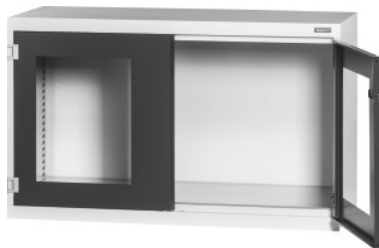

Garant GRIDLINE

Alakaappi, jossa ikkunalliset pariovet, Korkeus: 800mm**Tilaustiedot**

Tilausnumero	940863 800
GTIN	4062406070946
Tuoteluokka	9GI

Kuvaus**Malli:**

Tyhjä kaappi, 50x20G.

Hyllytasojen kiinnitys 25 mm:n välein. Sisäpuolelta vahvistetut ovet ja 2K-Haptoprene®- kahva, lukitus. Tasausalusta ja säädettävät jalat lattian epätasaisuuksien tasoittamiseen.

Pintakäsittely:

Runko vaaleanharmaa RAL 7035, ovien väri antrasiitinharmaa RAL 7016, **jauhemaalattu.**

Huomautus:

GridLine-kaappien hyllytasot ja tarvikkeet -katso nro 940501 – 940710 ja ryhmä 95.

TÜV GS -sertifioinnin mukaan kaikki kaapit on ehdottomasti varmistettava siten, etteivät ne voi kaatua.

Tekninen kuvaus

Leveys	1250 mm
Syvyys G	20
kaapin etuosat	ikkunallinen saranaovi
Sulkemisjärjestelmä elektroninen – uudelleen varusteltavissa	kyllä
Hyötykorkeus	645 mm
Kaapin rakennustapa	peruskaappi

Kahvan sijainti	ylhällä
Paino	68 kg
Syvyys	500 mm
ComfortClose	ei
Korkeus	800 mm
Leveys G	50
Malli	omaa varustelua varten
Materiaalin paksuus	0,9 mm
Kaapin rungon kantavuus sisällä	1000
Oven avautumiskulma	250 astetta
Korkeudensäätö portaittain	25
Nastasynterilukko	modulaarinen lisäkappale
Värivalikoima	RAL 9002, 7035, 7005, 7016, 6011, 5018, 5012, 5011, 5005, 3003
Tuotetyyppi	Hyllytasokaappi

Tarvikkeet

Työntökahva, GridLine Tyyppi GP11	914226 GP11
Lokeroalusta 200 kg kaapin/osaston leveydelle G 50	940590 50
Basic-valaisinsarja GridLine-kaappeihin, joissa on pariovet kaapin korkeuteen 750/800 mm	940501 750/800
Extended-valaisinsarja GridLine-kaappeihin, joissa on pariovet, leveys 50G kaapin korkeuteen 750/800 mm	940512 750/800
Hylly, uritettu kaapin/osaston leveydelle G 50	940552 50
Lokeroalusta kaapin/osaston leveydelle G 50	940550 50
Viisto hylly kaapin/osaston leveydelle G 50	940560 50