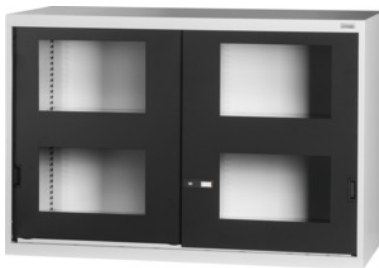

Garant GRIDLINE

**Suurikokoinen yläkaappi, jossa ikkunalliset työntöovet, Korkeus: 1000mm****Tilaustiedot**

Tilausnumero	941057 1000
GTIN	4062406071592
Tuoteluokka	9GI

**Kuvaus****Malli:**

Varusteltu kaappi, 60×28G.

Hyllytasojen kiinnitys 25 mm:n välein. Sisäpuolelta vahvistetut ovet ja 2K-Haptoprene®- kahva, lukitus. Kahva peruskaapissa oven yläosassa, päällikaapissa oven alaosassa.

**Toimituksen sisältö:**

Kaappi ja hyllytasot.