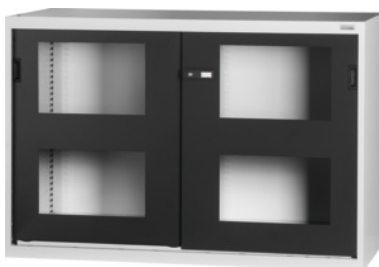

Garant GRIDLINE

Suurikokoinen / raskaiden tavaroiden kaappi ikkunallinen liukuovi, Korkeus: 1000mm**Tilaustiedot**

| | |
|--------------|---------------|
| Tilausnumero | 942747 1000 |
| GTIN | 4062406072704 |
| Tuoteluokka | 9GI |

Kuvaus**Malli:**

Tyhjä kaappi, 60x28G. Sopivat vetolaatikat: 26x20G (tilaa erikseen).

Hyllytasojen kiinnitys 25 mm:n välein. Sisäpuolelta vahvistetut ovet ja 2K-Haptoprene®- kahva, lukitus.

Pintakäsittely:

Runko vaaleanharmaa RAL 7035, ovien väri antrasiitti RAL 7016, **jauhemaalattu.**

Huomautus:

Suurikokoisten ja raskaiden tavaroiden GridLine-kaappien hyllytasot ja tarvikkeet, katso nro 942530 – 942610 ja ryhmä 95.