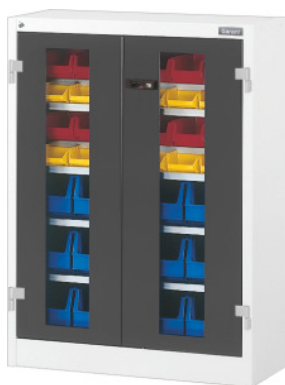

Garant**Hyllykaappi ikkunalliset pariovet, Korkeus: 1000mm****Tilaustiedot**

Tilausnumero	944005 1000
GTIN	4062406073398
Tuoteluokka	9GI

Kuvaus**Malli:**

Hyllytasoja voi kiinnittää 25 mm:n välein.

Varusteltu hyllykaappi, 30x11G.

Sisäpuolelta vahvistetut ovet ja 2K-Haptoprene®-työntökahva, lukitus.

Sijoitus:

Varastolaatikoiden lukumäärä: 12 x nro 963321 koko SB6; 12 x nro 963321 koko SB5; 12 x nro 963321 koko SB4

Toimituksen sisältö:

Kaappi, joka sisältää hyllytasot ja avosäilytyslokerot.

Pintakäsittely:

Runko vaaleanharmaa RAL 7035, ovien väri antrasiitinharmaa RAL 7016, **jauhemaalattu.**

Huomautus:

· **Yksittäiset poimintalaatikot, katso nro 963321.**