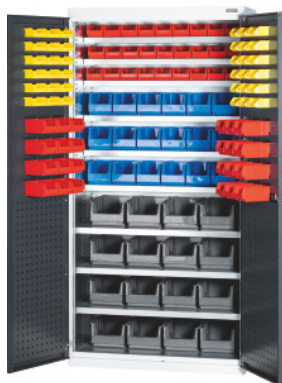

Garant GRIDLINE

Järjestelmähyllykaappi, täyspeltiset pariovet varusteltu avosäilytyslokeroilla, Korkeus: 2000mm

Tilaustiedot

Tilausnumero	944221 2000
GTIN	4062406073503
Tuoteluokka	9GI

Kuvaus

Malli:

Varusteltu hyllykaappi, 40×20G. n välein. Lukittavissa 2K-Haptoprene®-kahvan lukolla. Täyspeltiset pariovet, joissa ripustuslevyt avosäilytyslokeroiden sekä Easyfix-koukkujen ja pitimien kiinnitykseen. Mukana hyllytasot ja avosäilytyslokerot.

6 hyllyä, **kantavuus 65 kg.**

3 hyllyä, kantavuus **100 kg.**

Sijoitus:

Varastolaatikoiden lukumäärä: 36 × nro 963321 koko SB6; 51 × nro 963321 koko SB5; 18 × nro 963321 koko SB4; 16 × nro 963321 koko SB3Z

Toimituksen sisältö:

Kaappi, joka sisältää hyllytasot ja avosäilytyslokerot.

Pintakäsittely:

Runko vaaleanharmaa RAL 7035, ovien väri antrasiitinharmaa RAL 7016, **jauhemaalattu.**

Huomautus:

Kantavuus ovea kohti: 8 kg.

TÜV GS -sertifiointin mukaan kaikki kaapit on ehdottomasti varmistettava siten, etteivät ne voi kaatua.

Tekninen kuvaus

Hyötykorkeus	1845 mm
Paino	151 kg
Korkeus	2000 mm
kaapin etuosat	teräslevysaranaovi
Lokeroalustojen määrä	9
Syvyys	500 mm
Leveys	1000 mm
Syvyys G	20
Leveys G	40
Materiaalin paksuus	0,9 mm
Kaapin rungon kantavuus sisällä	1000 kg
Oven avautumiskulma	250 astetta
Hoffmann-reikäseinän reikävälit	9×9 mm
Korkeudensäätö portaittain	25 mm
Nastasynterilukko	modulaarinen lisäkappale
Värivalikoima	RAL 9002, 7035, 7005, 7016, 6011, 5018, 5012, 5011, 5005, 3003
Tuotetyyppi	Hyllykaappi