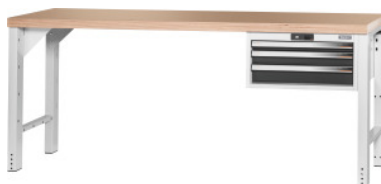

Garant GRIDLINE

**Etabli Vario avec bâti 24G, hauteur 850 mm, Plan de travail en hêtre multiplis, 20×20G, Long. plan de travail: 2000/3mm****Données de commande**

N° commande	922624 2000/3
GTIN	4062406084455
Classe d'article	9GG

**Description****Exécution:**

Etabli en construction d'acier robuste. Piètement 50 mm de large avec renfort. Pieds avec patins en plastique ne laissant pas de traces. Avec 1 paire de goussets pour assurer la rigidité. Caisson de tiroirs 24G à fermeture centralisée par serrure à cylindre. **Tiroirs à extension totale** avec glissières différentielles et charge admissible de 75 kg.

Livraison par éléments séparés, plus économique. Livraison sans montage.

**Description technique**

Nombre de tiroirs	3
Hauteur utile caisson de tiroirs	225 mm

Charge admissible établi/table - Charge maximale par casier répartie sur la surface (sur le bois)	400 kg
Profondeur utile des tiroirs en G	20
Largeur utile des tiroirs	500 mm
Profondeur plan de travail	750 mm
Profondeur utile des tiroirs	500 mm
Profondeur caisson de tiroirs	650 mm
Poids	133 kg
Largeur utile des tiroirs en G	20
Surface utile de tiroir en G	20×20
Hauteur	850 mm
Série	vario
Largeur caisson de tiroirs	600 mm
Epaisseur plan de travail	50 mm
Longueur plan de travail	2000 mm
Hauteur caisson de tiroirs	300 mm
Type de construction	Construction en tube d'acier
Epaisseur du matériau	1 mm
Hauteur établi	850 mm
Charge admissible des tiroirs/plateaux extensibles	75 kg
Epaisseur plan de travail	50 mm
Extraction des tiroirs (partielle/totale)	100 %
Serrure à cylindre	Cylindre modulaire
Couleurs disponibles	RAL 9002, 7035, 7005, 7016, 6011, 5018, 5012, 5011, 5005, 3003
Attribut des noms de produit	20×20G
Type de produit	Etabli