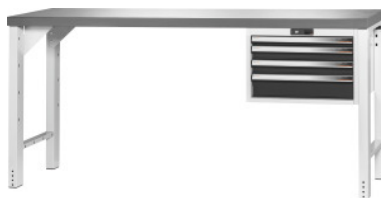

Garant GRIDLINE

**Etabli Vario avec bâti 24G, hauteur 950 mm, Plan de travail Eluplan de couleur foncée, 20×20G, Long. plan de travail: 2000/4mm****Données de commande**

N° commande	922677 2000/4
GTIN	4062406084752
Classe d'article	9GG

**Description****Exécution:**

Etabli en construction d'acier robuste. Piètement 50 mm de large avec renfort. Pieds avec patins en plastique ne laissant pas de traces. Avec 1 paire de goussets pour assurer la rigidité. Caisson de tiroirs 24G à fermeture centralisée par serrure à cylindre. **Tiroirs à extension totale** avec glissières différentielles et charge admissible de 75 kg.

**Placement:**

Hauteur frontale des tiroirs mm: 50, 75, 75, 125

**Livraison:**

2 × piètements, 1 × paire de goussets, caisson de tiroirs, plan de travail.

**Accessoire(s):**

Accessoires supplémentaires (réglage en hauteur manuel, roues, parois latérales, etc.), voir le groupe 92, Eléments individuels GridLine.

Hauteur caisson de tiroirs	400 mm
Largeur utile des tiroirs en G	20
Epaisseur plan de travail	50 mm
Profondeur utile des tiroirs	500 mm
Nombre de tiroirs	4
Profondeur caisson de tiroirs	650 mm
Longueur plan de travail	2000 mm
Surface utile de tiroir en G	20×20
Hauteur utile caisson de tiroirs	325 mm
Largeur utile des tiroirs	500 mm
Poids	145 kg
Largeur caisson de tiroirs	600 mm
Hauteur	950 mm
Série	vario
Profondeur utile des tiroirs en G	20
Profondeur plan de travail	750 mm
Type de construction	Construction en tube d'acier
Epaisseur du matériau	1 mm
Hauteur établi	950 mm
Charge admissible des tiroirs/plateaux extensibles	75 kg
Epaisseur plan de travail	50 mm
Extraction des tiroirs (partielle/totale)	100 %
Serrure à cylindre	Cylindre modulaire
Couleurs disponibles	RAL 9002, 7035, 7005, 7016, 6011, 5018, 5012, 5011, 5005, 3003
Attribut des noms de produit	20×20G
Type de produit	Etabli