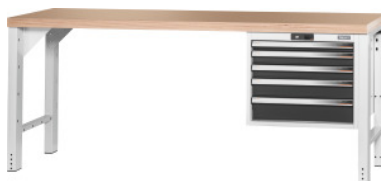

Garant GRIDLINE

Etabli Vario avec bâti 24G, hauteur 850 mm, Plan de travail en hêtre multiplis, 20x20G, Long. plan de travail: 2000/5mm**Données de commande**

N° commande	922704 2000/5
GTIN	4062406084813
Classe d'article	9GG

Description**Exécution:**

Etabli en construction d'acier robuste. Piètement 50 mm de large avec renfort. Pieds avec patins en plastique ne laissant pas de traces. Avec 1 paire de goussets pour assurer la rigidité. Caisson de tiroirs 24G à fermeture centralisée par serrure à cylindre. **Tiroirs à extension totale** avec glissières différentielles et charge admissible de 75 kg.

Livraison par éléments séparés, plus économique. Livraison sans montage.

Description technique

Hauteur	850 mm
Profondeur utile des tiroirs	500 mm

Profondeur utile des tiroirs en G	20
Largeur caisson de tiroirs	600 mm
Hauteur utile caisson de tiroirs	425 mm
Largeur utile des tiroirs en G	20
Epaisseur plan de travail	50 mm
Nombre de tiroirs	5
Longueur plan de travail	2000 mm
Hauteur caisson de tiroirs	500 mm
Profondeur caisson de tiroirs	650 mm
Charge admissible établi/table - Charge maximale par casier répartie sur la surface (sur le bois)	400 kg
Série	vario
Profondeur plan de travail	750 mm
Largeur utile des tiroirs	500 mm
Poids	155 kg
Surface utile de tiroir en G	20×20
Type de construction	Construction en tube d'acier
Epaisseur du matériau	1 mm
Hauteur établi	850 mm
Charge admissible des tiroirs/plateaux extensibles	75 kg
Epaisseur plan de travail	50 mm
Extraction des tiroirs (partielle/totale)	100 %
Serrure à cylindre	Cylindre modulaire
Couleurs disponibles	RAL 9002, 7035, 7005, 7016, 6011, 5018, 5012, 5011, 5005, 3003
Attribut des noms de produit	20×20G
Type de produit	Etabli