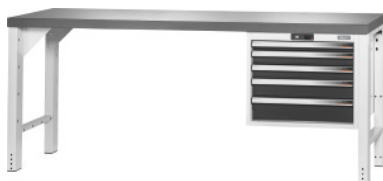

Garant GRIDLINE

Etabli Vario avec bâti 24G, hauteur 850 mm, Plan de travail Eluplan de couleur foncée, 20×20G, Long. plan de travail: 2000/5mm**Données de commande**

N° commande	922707 2000/5
GTIN	4062406084844
Classe d'article	9GG

Description**Exécution:**

Etabli en construction d'acier robuste. Piètement 50 mm de large avec renfort. Pieds avec patins en plastique ne laissant pas de traces. Avec 1 paire de goussets pour assurer la rigidité. Caisson de tiroirs 24G à fermeture centralisée par serrure à cylindre. **Tiroirs à extension totale** avec glissières différentielles et charge admissible de 75 kg.

Livraison par éléments séparés, plus économique. Livraison sans montage.

Description technique

Longueur plan de travail	2000 mm
Largeur utile des tiroirs	500 mm

Largeur caisson de tiroirs	600 mm
Largeur utile des tiroirs en G	20
Profondeur utile des tiroirs	500 mm
Surface utile de tiroir en G	20×20
Profondeur plan de travail	750 mm
Hauteur	850 mm
Nombre de tiroirs	5
Hauteur caisson de tiroirs	500 mm
Epaisseur plan de travail	50 mm
Profondeur caisson de tiroirs	650 mm
Profondeur utile des tiroirs en G	20
Hauteur utile caisson de tiroirs	425 mm
Série	vario
Poids	155 kg
Charge admissible établi/table - Charge maximale par casier répartie sur la surface (sur le bois)	400 kg
Type de construction	Construction en tube d'acier
Epaisseur du matériau	1 mm
Hauteur établi	850 mm
Charge admissible des tiroirs/plateaux extensibles	75 kg
Epaisseur plan de travail	50 mm
Extraction des tiroirs (partielle/totale)	100 %
Serrure à cylindre	Cylindre modulaire
Couleurs disponibles	RAL 9002, 7035, 7005, 7016, 6011, 5018, 5012, 5011, 5005, 3003
Attribut des noms de produit	20×20G
Type de produit	Etabli