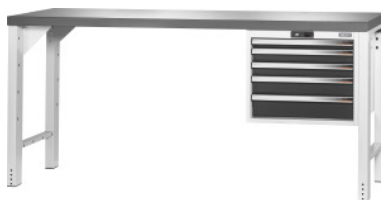

Garant GRIDLINE

Etabli Vario avec bâti 24G, hauteur 950 mm, Plan de travail Eluplan de couleur foncée, 20×20G, Long. plan de travail: 2000/5mm**Données de commande**

N° commande	922717 2000/5
GTIN	4062406084936
Classe d'article	9GG

Description**Exécution:**

Etabli en construction d'acier robuste. Piètement 50 mm de large avec renfort. Pieds avec patins en plastique ne laissant pas de traces. Avec 1 paire de goussets pour assurer la rigidité. Caisson de tiroirs 24G à fermeture centralisée par serrure à cylindre. **Tiroirs à extension totale** avec glissières différentielles et charge admissible de 75 kg.

Coloris:

Corps, pieds et corps de tiroir gris clair RAL 7035, façades des tiroirs anthracite RAL 7016, **revêtement par poudre. Corps de tiroir non configurable, toujours gris clair RAL 7035.**

Remarque(s):

Livraison par éléments séparés, plus économique. Livraison sans montage.

Description technique

Profondeur caisson de tiroirs	650 mm
Hauteur utile caisson de tiroirs	425 mm

Profondeur utile des tiroirs en G	20
Série	vario
Largeur utile des tiroirs en G	20
Largeur caisson de tiroirs	600 mm
Longueur plan de travail	2000 mm
Charge admissible établi/table - Charge maximale par casier répartie sur la surface (sur le bois)	400 kg
Hauteur	950 mm
Nombre de tiroirs	5
Epaisseur plan de travail	50 mm
Poids	156 kg
Largeur utile des tiroirs	500 mm
Surface utile de tiroir en G	20×20
Hauteur caisson de tiroirs	500 mm
Profondeur plan de travail	750 mm
Profondeur utile des tiroirs	500 mm
Type de construction	Construction en tube d'acier
Epaisseur du matériau	1 mm
Hauteur établi	950 mm
Charge admissible des tiroirs/plateaux extensibles	75 kg
Epaisseur plan de travail	50 mm
Extraction des tiroirs (partielle/totale)	100 %
Serrure à cylindre	Cylindre modulaire
Couleurs disponibles	RAL 9002, 7035, 7005, 7016, 6011, 5018, 5012, 5011, 5005, 3003
Attribut des noms de produit	20×20G
Type de produit	Etabli