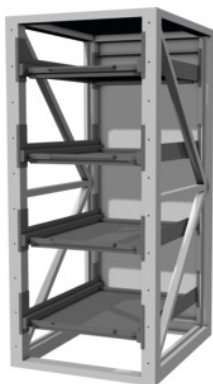

Garant

Rayonnage de base lourd avec 2 échelles et plateaux 100 % extensibles, Prof. utile 1350 mm, Hauteur: 2500mm

**Données de commande**

N° commande	993401 2500
GTIN	4062406097974
Classe d'article	91W

Description**Exécution:**

Les cadres-supports en profilé C de 100 mm de large sont équipés de **3 ou 4 plateaux complètement extensibles**. Perforations d'accrochage au pas de 50 mm. **Avec barre de fermeture (blocage individuel)**, panneau supérieur et paroi arrière (5 éléments).

Coloris:

Cadre, paroi arrière gris clair RAL 7035. Plateaux extensibles anthracite RAL 7016, **revêtement par poudre**.

Remarque(s):

- **A des fins de sécurité, le rayonnage avec la plaque d'assise doit être ancré au sol à l'aide d'un matériel de fixation approprié.**
- **Les rayonnages peuvent être équipés des parois latérales 993260; 993270, des jeux de portes battantes 993321; 993331 et de volets roulants électriques 993310 – 993316.**
- **En cas d'utilisation maximale d'un rayonnage de base + 1 rayonnage d'appoint, les charges au sol suivantes sont calculées: charge ponctuelle 2500 kg, pression de surface 10 kg/cm², charge de surface par m² 3290 kg/m².**
- **Livraison par éléments séparés, plus économique. Livraison sans montage.**