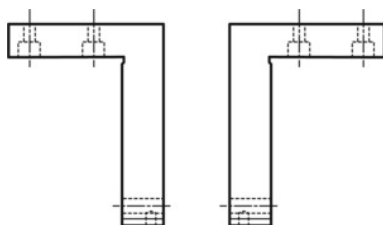

Mahr**Paire de bras de mesure avec Ø alésage 3,5 mm, Porte-à-faux: 35mm****Données de commande**

N° commande	428101 35
GTIN	4059192025038
Classe d'article	43A

Description**Exécution:**

Bras de mesure rectifiés par paire.

Utilisation:

Pour montage des touches de mesure 428120 et 428130.

Description technique

Porte-à-faux	35 mm
Type de produit	Bras de mesure

Accessoires

Touche de mesure intérieure sphérique Ø 7,5 mm, 1 pièce	428120
Touche de mesure extérieure plane Ø 7,5 mm, 1 pièce	428130
Paire de butées de profondeur pour bras de mesure	428111