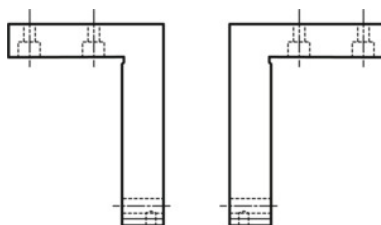

Mahr**Paire de bras de mesure avec Ø alésage 3,5 mm, Porte-à-faux: 70mm****Données de commande**

N° commande	428101 70
GTIN	4059192025045
Classe d'article	43A

Description**Exécution:**

Bras de mesure rectifiés par paire.

Utilisation:

Pour montage des touches de mesure 428120 et 428130.

Description technique

Porte-à-faux	70 mm
Type de produit	Bras de mesure

Accessoires

Paire de butées de profondeur pour bras de mesure	428111
Touche de mesure extérieure plane Ø 7,5 mm, 1 pièce	428130
Touche de mesure intérieure sphérique Ø 7,5 mm, 1 pièce	428120