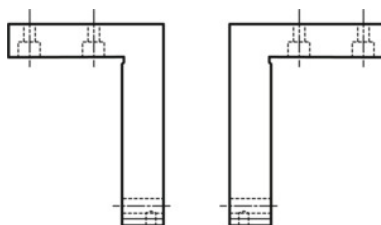

**Mahr****Paire de bras de mesure avec Ø alésage 3,5 mm, Porte-à-faux: 25mm****Données de commande**

N° commande	428101 25
GTIN	4059192025021
Classe d'article	43A

**Description****Exécution:**

Bras de mesure rectifiés par paire.

**Utilisation:**

Pour montage des touches de mesure 428120 et 428130.

**Description technique**

Porte-à-faux	25 mm
Type de produit	Bras de mesure

**Accessoires**

Paire de butées de profondeur pour bras de mesure	428111
Touche de mesure extérieure plane Ø 7,5 mm, 1 pièce	428130
Touche de mesure intérieure sphérique Ø 7,5 mm, 1 pièce	428120