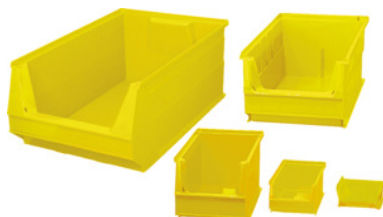

Jeu de bacs de rangement ouverts PE, jaune, Type: SB2

Données de commande

N° commande	963322 SB2
GTIN	4009292800158
Classe d'article	91F

Description

Adapté(s) pour:

Plateaux pour bacs 914920, 928235, Multifix 928201 (sauf réf. SB2 et SB3Z), pour armoires roulantes 918583 réf. TB3, pour panneaux de support 940705 réf. S dans des armoires combinables et pour armoires à rayonnages / armoires murales suspendues 944003 – 944039 et 943901 à 943907. En outre, les supports de bacs 955810 réf. 100 permettent de suspendre des petits bacs de rangement ouverts 963321 réf. SB6 et SB5 à des panneaux perforés.

Remarque(s):

Vente uniquement par cartons complets.

Description technique

Possibilité de marquage	via porte-étiquettes
Contenu par carton	10
Largeur	310 mm
Blocage dans les tiroirs	non
Préparé pour couvercle	oui
Type	SB2
Préparé pour regard comme séparateur d'objets en vrac	non
Hauteur	200 mm
Préparé pour regard	oui

Fiche technique

empilable	oui
Profondeur	500 mm
Préparé pour code EAN au verso	non
Matière	Polyéthylène
Largeur, intérieur	280 mm
Profondeur int.	445 mm
Volume de remplissage	23,1 l
Attribut des noms de produit	jaune
Couleur	jaunes
Type de produit	Bacs de rangement ouverts